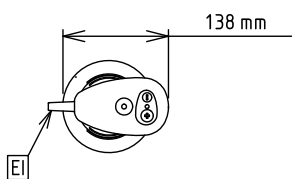

EI = Conexión eléctrica (energía)

Planta