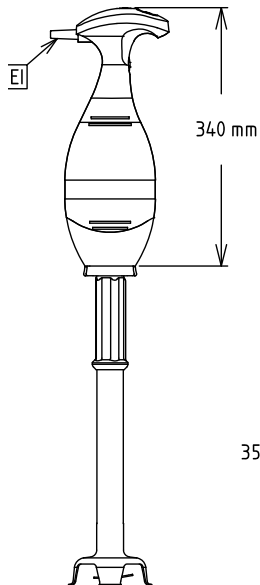

Lateral

EI = Conexión eléctrica (energía)

Planta

Eléctrico

Suministro de voltaje

600388 (BP7565)

220-240 V/1 ph/50/60 Hz

Potencia eléctrica max.:

0.75 kW

Total watos

0.75 kW

Capacidad

Capacidad (hasta):

290 litros

Info

Dimensiones externas, ancho 138 mm

Dimensiones externas, fondo 120 mm

Dimensiones externas, alto 965 mm

Peso del paquete 5.97 kg

Longitud del tubo: 65 cm