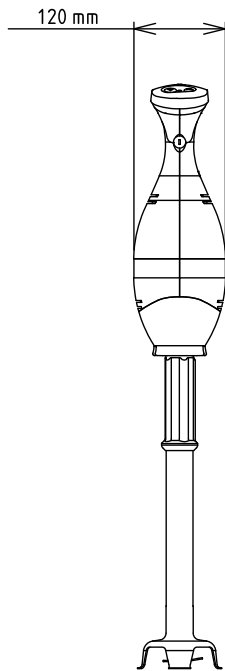

accesorios incluidos

- 1 de Brazo en acero inoxidable de 653mm (sólo para bloques motor 650W y 750W) PNC 650135

accesorios opcionales

- BATIDORA REFORZADA PARA BATIDORA DE PIE BERMIXER PRO PNC 650108
- Brazo en acero inoxidable de 353 mm PNC 650132
- Brazo en acero inoxidable de 453 mm PNC 650133
- Brazo en acero inoxidable de 553mm (sólo para bloques motor 450W, 550W, 650W y 750W) PNC 650134

Aprobación: _____

- Brazo en acero inoxidable de 653mm (sólo para bloques motor 650W y 750W) PNC 650135
- Corredera ajustable para contenedores diám. 375 mm a 650 mm PNC 653292
- Soporte para sujetar el triturador portátil a recipientes (utilizar con el brazo) PNC 653294

0.75 kW

Total watos

0.75 kW

Capacidad
Capacidad (hasta):

290 litros

Info
Dimensiones externas, ancho 138 mm

Dimensiones externas, fondo 120 mm

Dimensiones externas, alto 965 mm

Peso del paquete 5.97 kg

Longitud del tubo: 65 cm